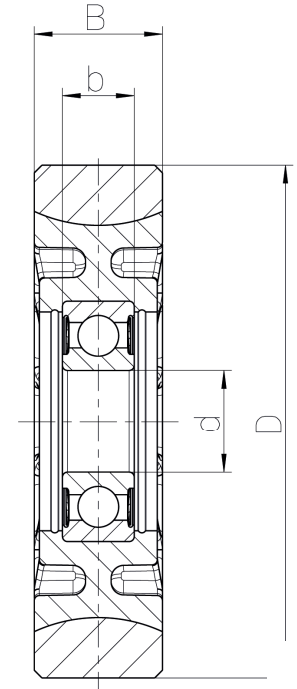

KL-Rolle 2K