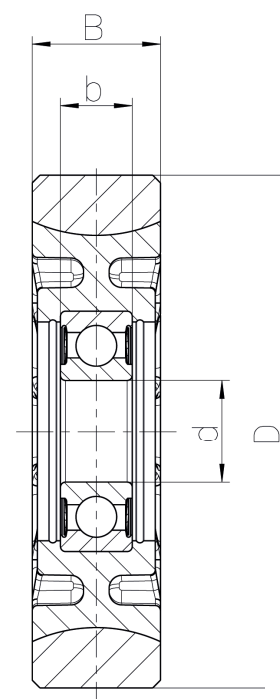

KL-Rolle 2K