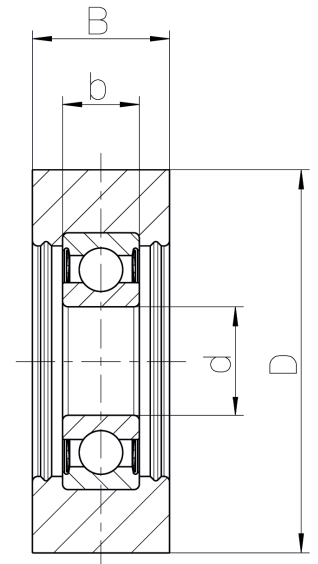

VB-Rolle

KL-Rolle 2K

AR-Rolle

faigle ROLLEN

STANDARDPROGRAMM

ART.NUMMER BEZEICHNUNG	HÄRTE KUGELLAGER	MASSE D	B	d	b
044.02310 VB-Rolle PAS-PU A-TC 70x25 mm	90 Shore A KGL 6204-2Z	70	25	20	14
044.00528 VB-Rolle PAS-PU 70x25 mm	90 Shore A KGL 6204-2Z	70	25	20	14
044.02296 VB-Rolle PAS-PU A-H 70x25 mm	90 Shore A KGL 6303-2Z	70	25	17	14
044.00726 VB-Rolle 70x25 mm	90 Shore A KGL 6204-2Z	70	25	20	14
044.01166 KL-Rolle PAS-PUPA 76,2x22 mm	95 Shore A KGL 6203-2RS	76,2	22	17	12
044.00826 VB-Rolle PAS-PU 80x25 mm	90 Shore A KGL 6204-2Z	80	25	20	14
044.00048 VB-Rolle PAS-PU 80x25 mm	90 Shore A KGL 6204-2Z	80	25	20	14
044.01823 KL-Rolle PAS-PUPA 90x22 mm, bombiert R390	85 Shore A KGL 6204-2Z	90	22	20	14
044.01301 KL-Rolle PAS-PUPA 90x22 mm	95 Shore A KGL 6204-2Z C3	90	22	20	14
044.01669 KL-Rolle PAS-PUPA 90x22 mm, bombiert R390	95 Shore A KGL 6204-2Z C3	90	22	20	14
044.02233 Rolle PAS-PUPA 90x22,2 mm	85 Shore A KGL 6203-2Z C3	90	22,2	17	12
044.01821 KL-Rolle PAS-PUPA 90x22 mm	95 Shore A KGL 6204-2Z C3	90	22	20	14
044.02295 KL-Rolle PAS-PUPA 90x22 mm	95 Shore A KGL 6204-2RS C3	90	22	20	14
044.00050 KL-Rolle PAS-PUPA 100x25 mm	95 Shore A KGL 6204-2Z	100	25	20	14
044.02294 KL-Rolle PAS-PUPA 100x25 mm	90 Shore A KGL 6204-2Z	100	25	20	14