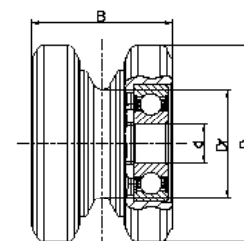

faigle ROLLEN

STANDARDPROGRAMM

ART.NUMMER BEZEICHNUNG	HÄRTE KUGELLAGER	MASSE D	B	d	b
044.00078 VB-Rolle PAS-PU 30x15 mm	95 Shore A KGL 626-2Z	30	15	6	6
044.00401 VB-Rolle PAS-PU 36x12 mm	95 Shore A KGL 6001-2Z	36	12	12	8
044.00077 VB-Rolle PAS-PU 40x15 mm	95 Shore A KGL 626-2Z	40	15	6	6
044.00076 VB-Rolle PAS-PU 40x20 mm	95 Shore A KGL 6200-2Z	40	20	10	9
044.00044 VB-Rolle PAS-PU blau 50x20 mm	90 Shore A KGL 6201-2Z	50	20	12	10
044.02306 VB-Rolle PAS-PU braun 50x20 mm	90 Shore A KGL 6201-2Z	50	20	12	10
044.00572 VB-Rolle PAS-PU A-TC 50x20 mm	90 Shore A KGL 6201-2Z	50	20	12	10
044.00402 VB-Rolle PAS-PU A-TC 50x20 mm	90 Shore A KGL 6201-2Z	50	20	12	10
044.02307 VB-Rolle PAS-PU 50x20 mm	90 Shore A KGL 6201-2RS	50	20	12	10
044.00403 VB-Rolle PAS-PU A-TC 50x20 mm	95 Shore A KGL 6201-2Z	50	20	12	10
044.01953 AR-Rolle PAS-PUPA 50x36 mm	85 Shore A KGL 6200-2Z	50	36	30	9
044.02308 VB-Rolle PAS-PU 54x22 mm	90 Shore A KGL LR 5201-2Z	54	22	12	15,9
044.02031 VB-Rolle PAS-PU A-TC 55x15 mm	90 Shore A KGL 6002-2Z	55	15	15	9
044.00046 VB-Rolle PAS-PU 60x20 mm	90 Shore A KGL 6201-2Z	60	20	12	10
044.02309 VB-Rolle PAS-PU D-TC 70x25 mm	59 Shore D KGL 6204-2Z	70	25	20	14

AR-Rolle