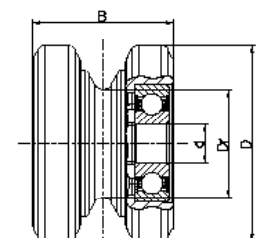

faigle ROLLEN

STANDARDPROGRAMM

ART.NUMMER BEZEICHNUNG	HÄRTE KUGELLAGER	MASSE D	B	d	b
044.02310 VB-Rolle PAS-PU A-TC 70x25 mm	90 Shore A KGL 6204-2Z	70	25	20	14
044.00528 VB-Rolle PAS-PU 70x25 mm	90 Shore A KGL 6204-2Z	70	25	20	14
044.02296 VB-Rolle PAS-PU A-H 70x25 mm	90 Shore A KGL 6303-2Z	70	25	17	14
044.00726 VB-Rolle 70x25 mm	90 Shore A KGL 6204-2Z	70	25	20	14
044.01166 KL-Rolle PAS-PUPA 76,2x22 mm	95 Shore A KGL 6203-2RS	76,2	22	17	12
044.00826 VB-Rolle PAS-PU 80x25 mm	90 Shore A KGL 6204-2Z	80	25	20	14
044.00048 VB-Rolle PAS-PU 80x25 mm	90 Shore A KGL 6204-2Z	80	25	20	14
044.01823 KL-Rolle PAS-PUPA 90x22 mm, bombiert R390	85 Shore A KGL 6204-2Z	90	22	20	14
044.01301 KL-Rolle PAS-PUPA 90x22 mm	95 Shore A KGL 6204-2Z C3	90	22	20	14
044.01669 KL-Rolle PAS-PUPA 90x22 mm, bombiert R390	95 Shore A KGL 6204-2Z C3	90	22	20	14
044.02233 Rolle PAS-PUPA 90x22,2 mm	85 Shore A KGL 6203-2Z C3	90	22,2	17	12
044.01821 KL-Rolle PAS-PUPA 90x22 mm	95 Shore A KGL 6204-2Z C3	90	22	20	14
044.02295 KL-Rolle PAS-PUPA 90x22 mm	95 Shore A KGL 6204-2RS C3	90	22	20	14
044.00050 KL-Rolle PAS-PUPA 100x25 mm	95 Shore A KGL 6204-2Z	100	25	20	14
044.02294 KL-Rolle PAS-PUPA 100x25 mm	90 Shore A KGL 6204-2Z	100	25	20	14

AR-Rolle