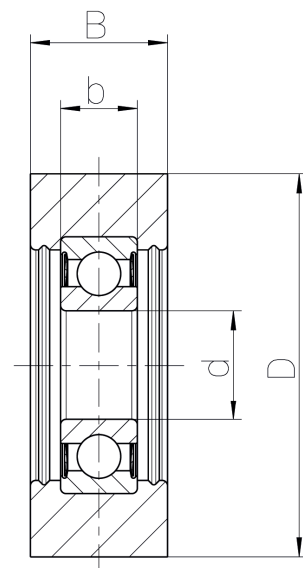

faigle ROLLEN

STANDARDPROGRAMM

ART.NUMMER BEZEICHNUNG	HÄRTE KUGELLAGER	MASSE D	B	d	b
044.00078 VB-Rolle PAS-PU 30x15 mm	95 Shore A KGL 626-2Z	30	15	6	6
044.00401 VB-Rolle PAS-PU 36x12 mm	95 Shore A KGL 6001-2Z	36	12	12	8
044.00077 VB-Rolle PAS-PU 40x15 mm	95 Shore A KGL 626-2Z	40	15	6	6
044.00076 VB-Rolle PAS-PU 40x20 mm	95 Shore A KGL 6200-2Z	40	20	10	9
044.00044 VB-Rolle PAS-PU blau 50x20 mm	90 Shore A KGL 6201-2Z	50	20	12	10
044.02306 VB-Rolle PAS-PU braun 50x20 mm	90 Shore A KGL 6201-2Z	50	20	12	10
044.00572 VB-Rolle PAS-PU A-TC 50x20 mm	90 Shore A KGL 6201-2Z	50	20	12	10
044.00402 VB-Rolle PAS-PU A-TC 50x20 mm	90 Shore A KGL 6201-2Z	50	20	12	10
044.02307 VB-Rolle PAS-PU 50x20 mm	90 Shore A KGL 6201-2RS	50	20	12	10
044.00403 VB-Rolle PAS-PU A-TC 50x20 mm	95 Shore A KGL 6201-2Z	50	20	12	10
044.01953 AR-Rolle PAS-PUPA 50x36 mm	85 Shore A KGL 6200-2Z	50	36	30	9
044.02308 VB-Rolle PAS-PU 54x22 mm	90 Shore A KGL LR 5201-2Z	54	22	12	15,9
044.02031 VB-Rolle PAS-PU A-TC 55x15 mm	90 Shore A KGL 6002-2Z	55	15	15	9
044.00046 VB-Rolle PAS-PU 60x20 mm	90 Shore A KGL 6201-2Z	60	20	12	10
044.02309 VB-Rolle PAS-PU D-TC 70x25 mm	59 Shore D KGL 6204-2Z	70	25	20	14