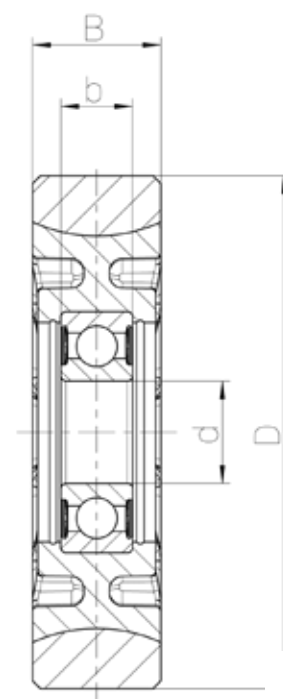

## STANDARDPROGRAMM

ART.NUMMER BEZEICHNUNG	HÄRTE KUGELLAGER	MASSE D	B	d	b
044.00078 VB-Rolle PAS-PU 30x15 mm	95 Shore A KGL 626-2Z	30	15	6	6
044.00401 VB-Rolle PAS-PU 36x12 mm	95 Shore A KGL 6001-2Z	36	12	12	8
044.00077 VB-Rolle PAS-PU 40x15 mm	95 Shore A KGL 626-2Z	40	15	6	6
044.00076 VB-Rolle PAS-PU 40x20 mm	95 Shore A KGL 6200-2Z	40	20	10	9
044.00044 VB-Rolle PAS-PU 50x20 mm	90 Shore A KGL 6201-2Z	50	20	12	10
044.02031 VB-Rolle PAS-PU 55x15 mm	90 Shore A KGL 6002-2Z	55	15	15	9
044.00046 VB-Rolle PAS-PU 60x20 mm	90 Shore A KGL 6201-2Z	60	20	12	10
044.00528 VB-Rolle PAS-PU 70x25 mm	90 Shore A KGL 6204-2Z	70	25	20	14
044.00826 VB-Rolle PAS-PU 80x25 mm	90 Shore A KGL 6204-2Z	80	25	20	14
044.01823 KL-Rolle PAS-PUPA 90x22 mm, bombiert R390	85 Shore A KGL 6204-2Z	90	22	20	14
044.01301 KL-Rolle PAS-PUPA 90x22 mm	95 Shore A KGL 6204-2Z C3	90	22	20	14
044.01669 KL-Rolle PAS-PUPA 90x22 mm, bombiert R390	95 Shore A KGL 6204-2Z C3	90	22	20	14
044.02233 Rolle PAS-PUPA 90x22,2 mm	85 Shore A KGL 6203-2Z C3	90	22,2	17	12
044.00050 KL-Rolle PAS-PUPA 100x25 mm	95 Shore A KGL 6204-2Z	100	25	20	14
044.01953 AR-Rolle PAS-PUPA 50x36 mm	85 Shore A KGL 6200-2Z	50	36	30	9

VB-Rolle

KL-Rolle 2K

AR-Rolle