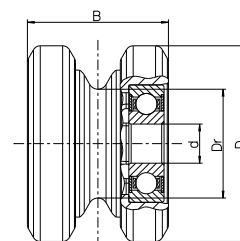

## STANDARDPROGRAMM

ART.NUMMER BEZEICHNUNG	HÄRTE KUGELLAGER	MASSE D	B	d	b
044.00078 VB-Rolle PAS-PU 30x15 mm	95 Shore A KGL 626-2Z	30	15	6	6
044.00401 VB-Rolle PAS-PU 36x12 mm	95 Shore A KGL 6001-2Z	36	12	12	8
044.00077 VB-Rolle PAS-PU 40x15 mm	95 Shore A KGL 626-2Z	40	15	6	6
044.00076 VB-Rolle PAS-PU 40x20 mm	95 Shore A KGL 6200-2Z	40	20	10	9
044.00044 VB-Rolle PAS-PU 50x20 mm	90 Shore A KGL 6201-2Z	50	20	12	10
044.02031 VB-Rolle PAS-PU 55x15 mm	90 Shore A KGL 6002-2Z	55	15	15	9
044.00046 VB-Rolle PAS-PU 60x20 mm	90 Shore A KGL 6201-2Z	60	20	12	10
044.00528 VB-Rolle PAS-PU 70x25 mm	90 Shore A KGL 6204-2Z	70	25	20	14
044.00826 VB-Rolle PAS-PU 80x25 mm	90 Shore A KGL 6204-2Z	80	25	20	14
044.01823 KL-Rolle PAS-PUPA 90x22 mm, bombiert R390	85 Shore A KGL 6204-2Z	90	22	20	14
044.01301 KL-Rolle PAS-PUPA 90x22 mm	95 Shore A KGL 6204-2Z C3	90	22	20	14
044.01669 KL-Rolle PAS-PUPA 90x22 mm, bombiert R390	95 Shore A KGL 6204-2Z C3	90	22	20	14
044.02233 Rolle PAS-PUPA 90x22,2 mm	85 Shore A KGL 6203-2Z C3	90	22,2	17	12
044.00050 KL-Rolle PAS-PUPA 100x25 mm	95 Shore A KGL 6204-2Z	100	25	20	14
044.01953 AR-Rolle PAS-PUPA 50x36 mm	85 Shore A KGL 6200-2Z	50	36	30	9

VB-Rolle

KL-Rolle 2K

AR-Rolle