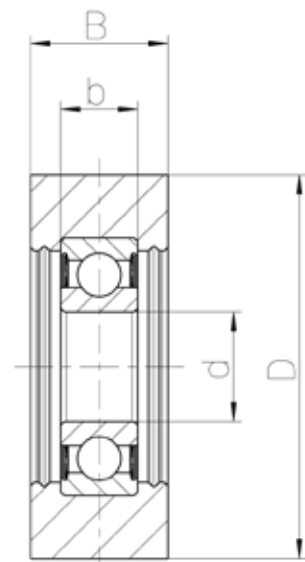

## STANDARDPROGRAMM

ART.NUMMER BEZEICHNUNG	HÄRTE KUGELLAGER	MASSE D	B	d	b
044.00078 VB-Rolle PAS-PU 30x15 mm	95 Shore A KGL 626-2Z	30	15	6	6
044.00401 VB-Rolle PAS-PU 36x12 mm	95 Shore A KGL 6001-2Z	36	12	12	8
044.00077 VB-Rolle PAS-PU 40x15 mm	95 Shore A KGL 626-2Z	40	15	6	6
044.00076 VB-Rolle PAS-PU 40x20 mm	95 Shore A KGL 6200-2Z	40	20	10	9
044.00044 VB-Rolle PAS-PU 50x20 mm	90 Shore A KGL 6201-2Z	50	20	12	10
044.02031 VB-Rolle PAS-PU 55x15 mm	90 Shore A KGL 6002-2Z	55	15	15	9
044.00046 VB-Rolle PAS-PU 60x20 mm	90 Shore A KGL 6201-2Z	60	20	12	10
044.00528 VB-Rolle PAS-PU 70x25 mm	90 Shore A KGL 6204-2Z	70	25	20	14
044.00826 VB-Rolle PAS-PU 80x25 mm	90 Shore A KGL 6204-2Z	80	25	20	14
044.01823 KL-Rolle PAS-PUPA 90x22 mm, bombiert R390	85 Shore A KGL 6204-2Z	90	22	20	14
044.01301 KL-Rolle PAS-PUPA 90x22 mm	95 Shore A KGL 6204-2Z C3	90	22	20	14
044.01669 KL-Rolle PAS-PUPA 90x22 mm, bombiert R390	95 Shore A KGL 6204-2Z C3	90	22	20	14
044.02233 Rolle PAS-PUPA 90x22,2 mm	85 Shore A KGL 6203-2Z C3	90	22,2	17	12
044.00050 KL-Rolle PAS-PUPA 100x25 mm	95 Shore A KGL 6204-2Z	100	25	20	14
044.01953 AR-Rolle PAS-PUPA 50x36 mm	85 Shore A KGL 6200-2Z	50	36	30	9

VB-Rolle

KL-Rolle 2K

AR-Rolle