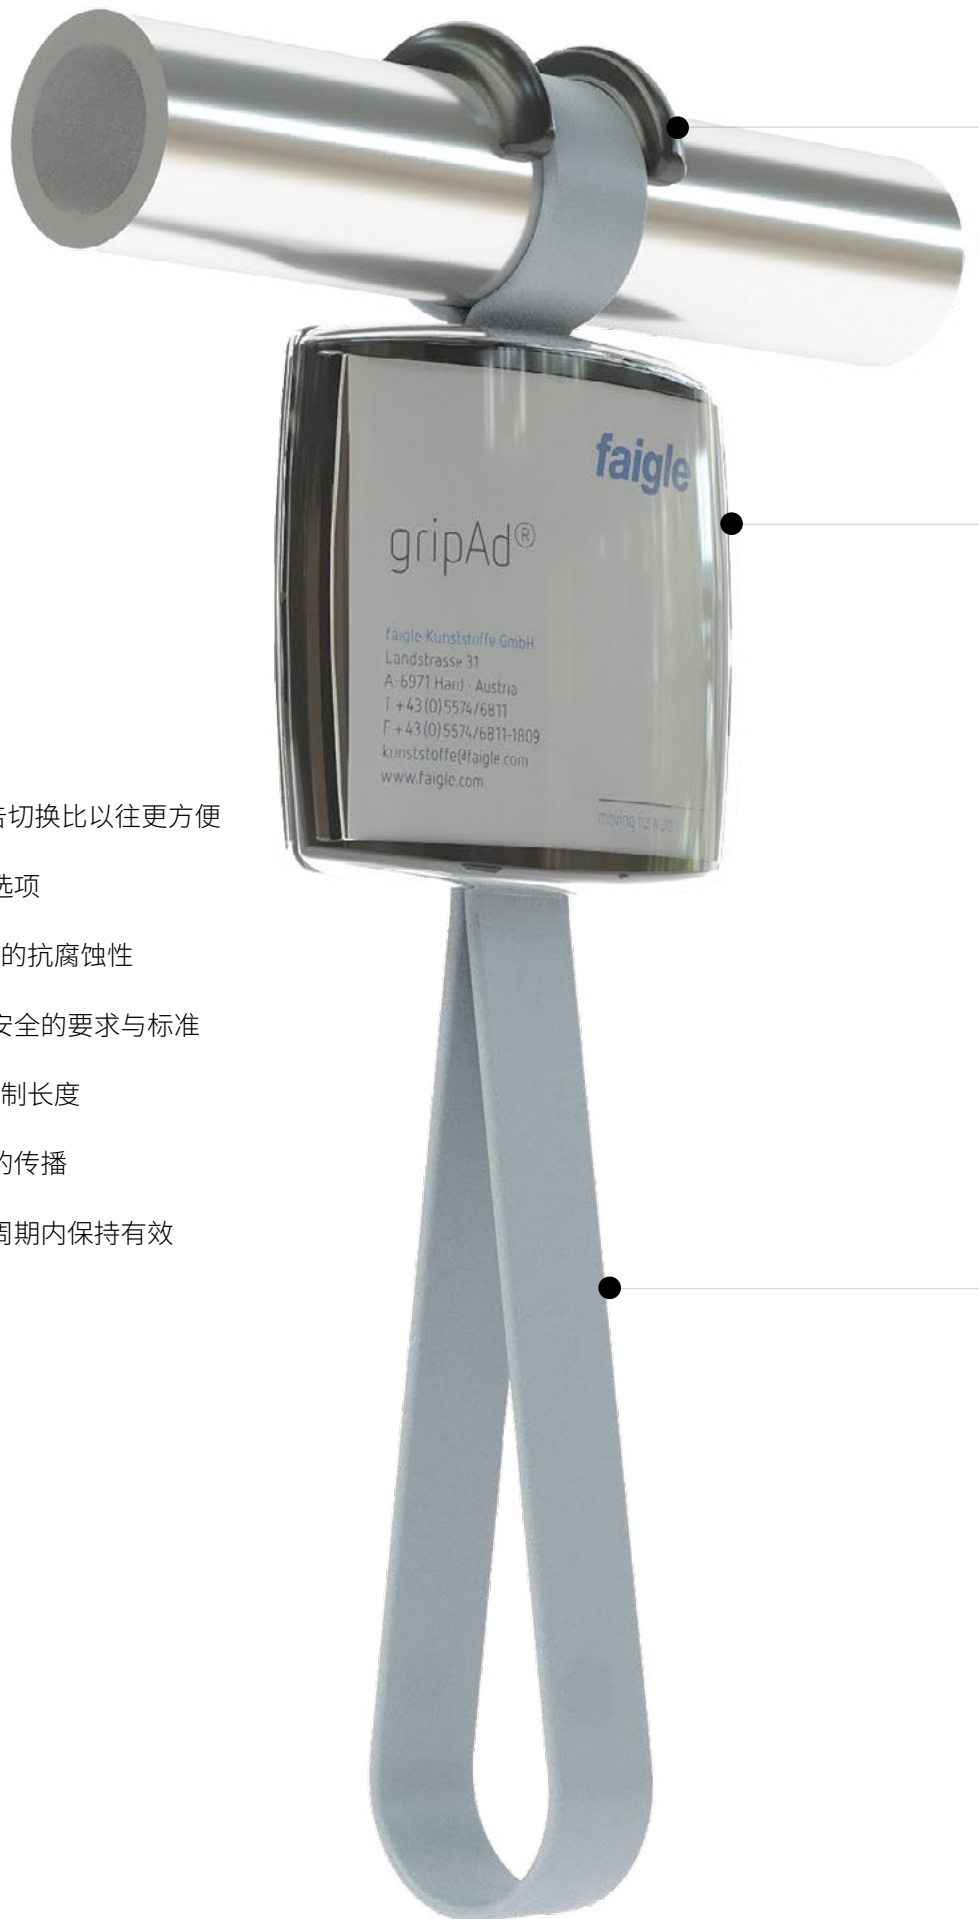

gripAd

带广告面板的拉手带

优势

- ✔ 极佳的广告方式 - 展示面板使广告切换比以往更方便
- ✔ 模块化结构可实现多种功能设计选项
- ✔ 易于清洁, 对于多种物质具有持久的抗腐蚀性
- ✔ 定位夹确保符合全球主要的防火安全的要求与标准
- ✔ 提供标准长度, 或根据客户规格定制长度
- ✔ 抗菌添加剂 (可选) 抑制有害细菌的传播
- ✔ 抗菌效果 (可选) 在产品整个生命周期内保持有效